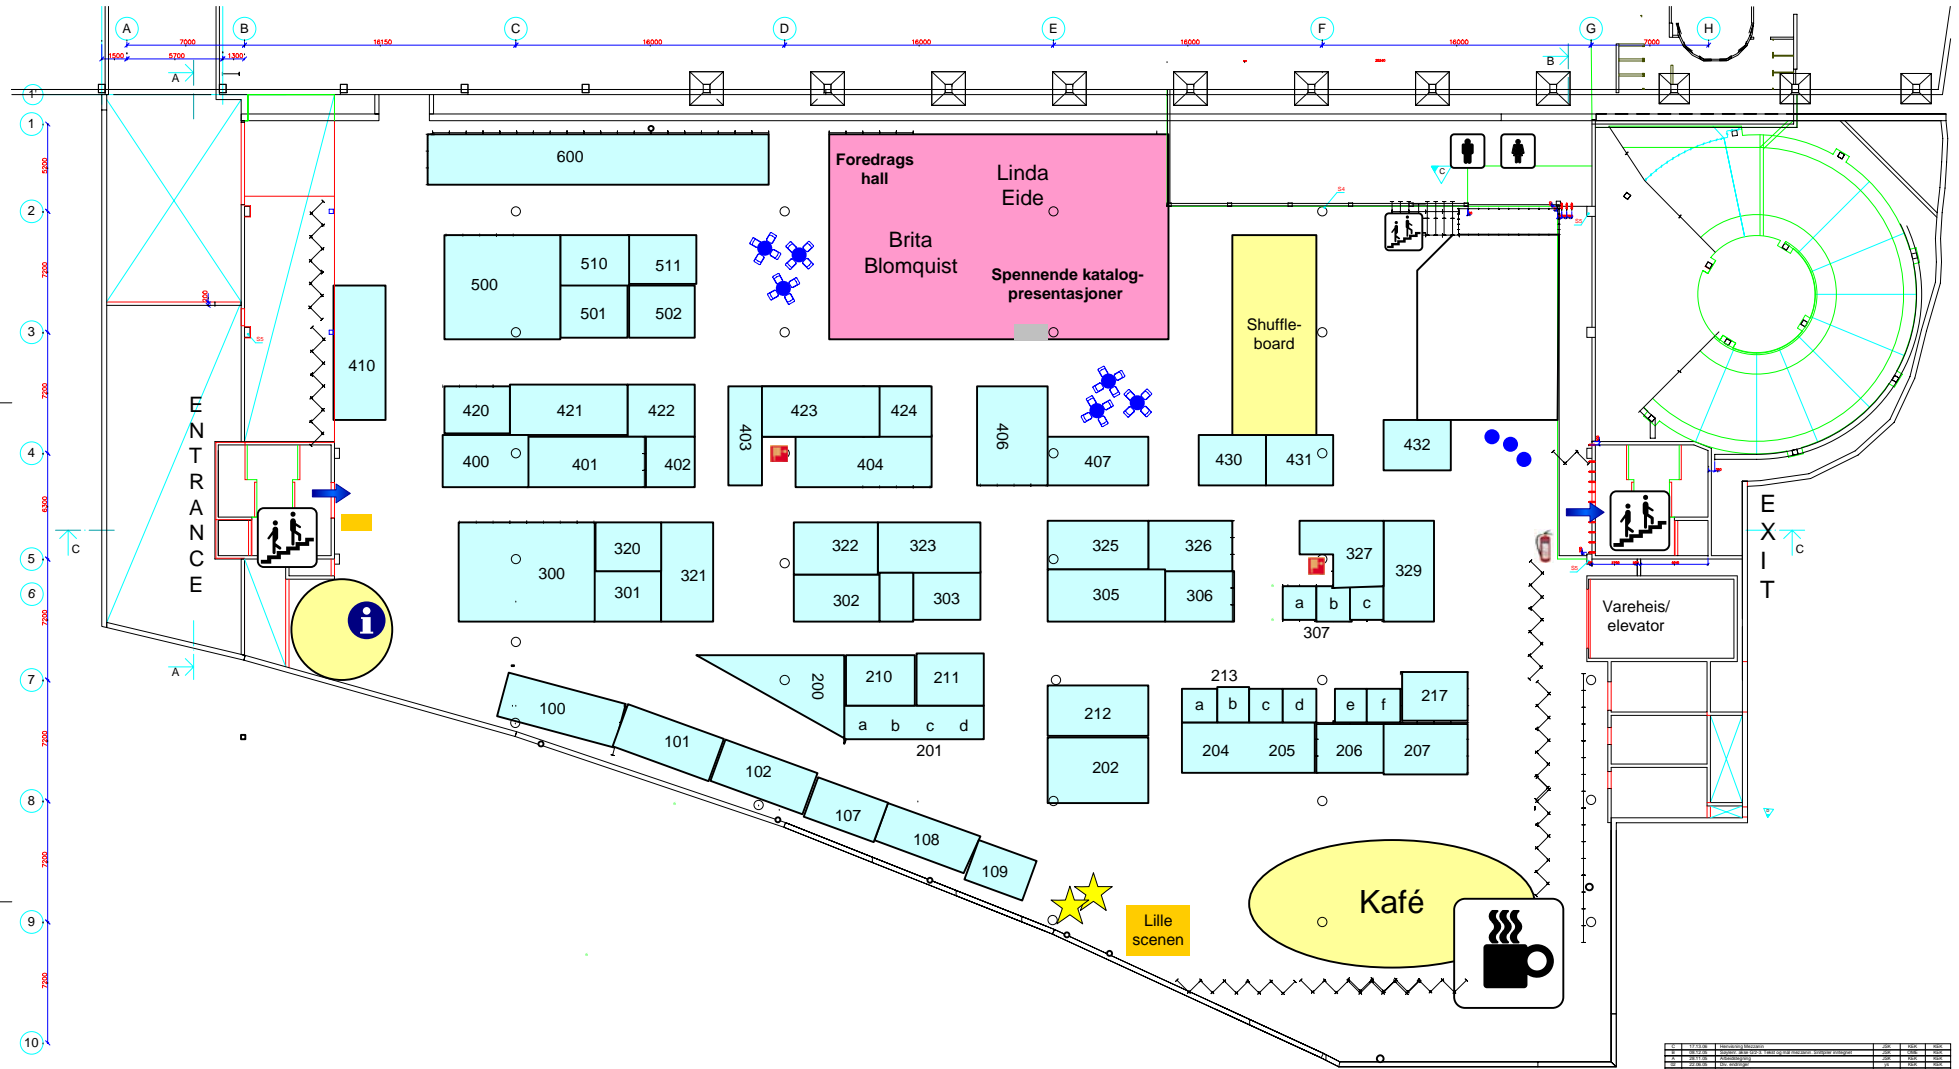

Dovregubbens Hall: Referansekart Reiseklar 2010

Prosjekt	Parkefremlegget, Grieghallen	Plan U1
Oppdragsgiver	SKANSKA A/S	AG
Opparbeidelsesperiode		
Prosjektleder		
Utarbeidet av		
Revisert av		
Godkjent av		
Dato		
Opticonsult		
K.E.Knutsen	1:100	5114 C U1 B 2 13 C